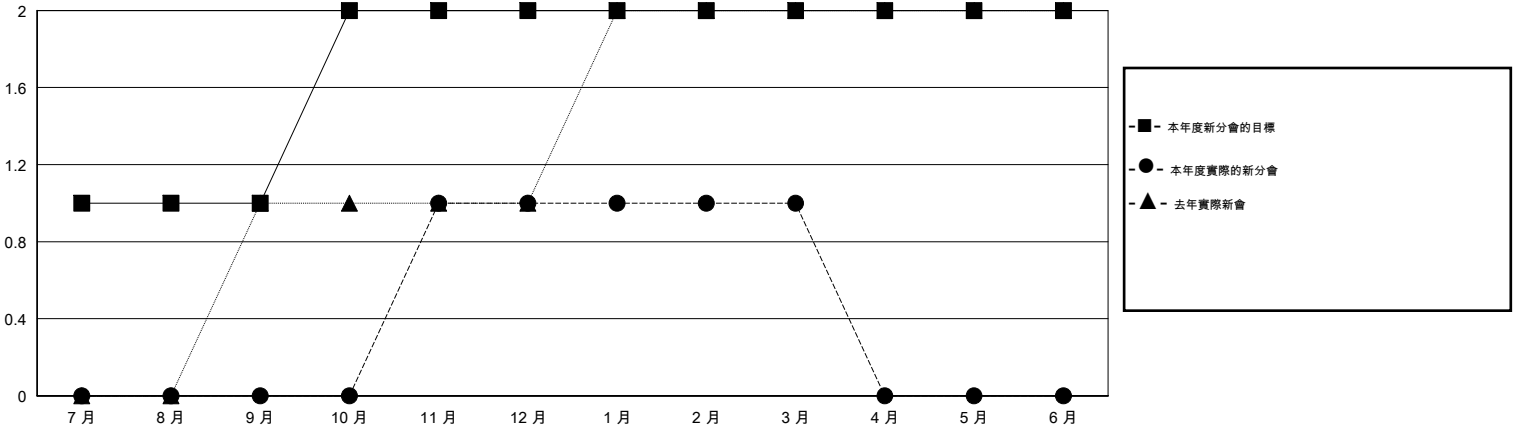

MONTHLY MEMBERSHIP PROGRESS REPORT

District 300C3

Results as of: 3/31/2016

GMT: PEI-JEN CHEN

地點 REP OF CHINA

GMT憲章區 5

分會				
成果 2015-2016				
季	新分會目標	新會	會員流失的分會	淨增/減
7月/8月/9月	1	0	1	-1
10月/11月/12月	1	1	0	1
1月/2月/3月	0	0	0	0
4月/5月/6月	0	0	0	0

位會員@每位須繳				
成果 2015-2016				
季	新會員目標	增加的授證/新會員	退會人數	淨增/減
7月/8月/9月	-118	302	180	122
10月/11月/12月	232	138	115	23
1月/2月/3月	100	169	37	132
4月/5月/6月	20	0	0	0

目標與實際新會累積