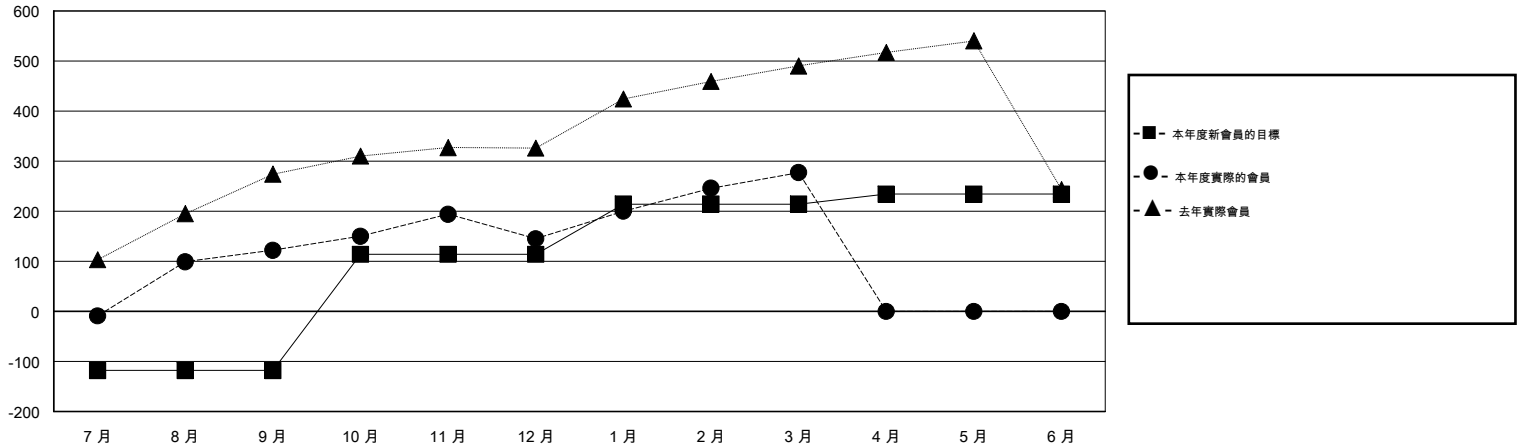

目標和實際會員累積

已取消的分會: 1

77 CLUBS OF 85 增添1位或以上的新會員

性別分佈

男 3,017 (77.14%)
女 894 (22.86%)

放棄的會員

[點擊這裡取得健康評估資料](#)

過世	4
分會已取消	0
其他	328
總計	332

家庭單位會員	0
戶長	0
非戶長	0